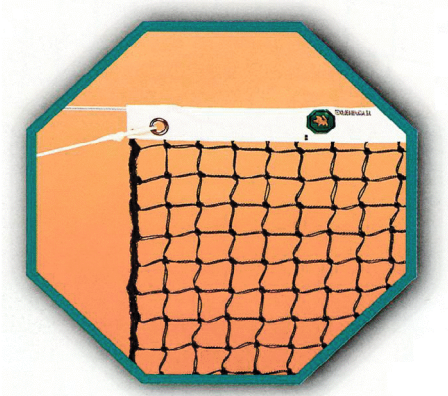

1325\_ Juego de postes  
de padel. Para empotrar.  
214,00 €

1326\_ Juego de casquillos.  
de quita y pon.  
40,40 €

1330\_ Pelota de padel.  
Bote de 3 unidades.  
6,90 €

1328\_ Red de padel. 10 mallas dobles.  
87,70 €

1327\_ Pala de padel.  
WILSON. Grosor: 36 mms.  
Peso: 350/380 grs.  
65,00 €